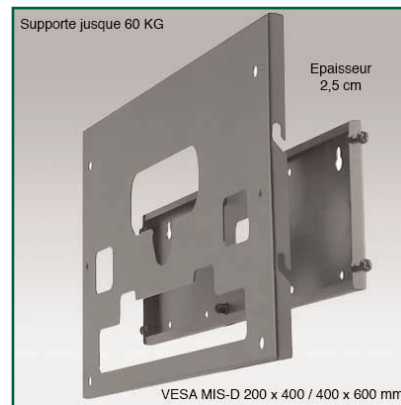

**Grand support de fixation murale type tableau noir pour écrans de 30" à 50"**

Ce support écran spécialement conçu pour les moniteurs et téléviseurs LCD de grandes tailles de 30" à 50" pesant jusque 60 Kg, offre une installation avec un écartement du mur à peine de 2,5 cm !

Sa structure en aluminium robuste et stable permet d'y accrocher des écrans tactiles.

Son système de Clip permet une fixation et un retrait facile, il peut également être équipé d'un cadena anti vol pour l'écran.

La facilité et la rapidité d'installation garantissent une parfaite homogénéité avec votre écran.

**Caractéristiques techniques**

- \* Pièces en aluminium anodisé
- \* Maintient les écrans à 2,5 cm du mur à peine.
- \* Fixation et retrait facile
- \* Conformité VESA MIS-D 200 x 400 / 400 x 600 mm
- \* Compatibilité écran: 30" - 50"
- \* Poids maximal supporté : 60 kg.
- \* Stabilité écran tactile
- \* Garantie: 1 an
- \* Coloris : Noir
- \* Référence: EGF 81404