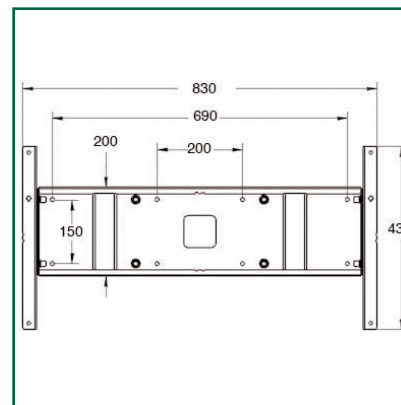

**Grand support de fixation murale type tableau noir pour écrans de 30" à 50"**

Ce support écran spécialement conçu pour les moniteurs et téléviseurs LCD de grandes tailles de 30" à 50" pesant jusque 60 Kg, offre une installation avec un écartement du mur à peine de 2,5 cm !

La facilité et la rapidité d'installation garantissent une parfaite homogénéité avec votre écran.

**Caractéristiques techniques**

- \* Pièces en aluminium anodisé
- \* Maintient les écrans à 2,5 cm du mur à peine.
- \* Fixation et retrait facile
- \* Conformité VESA MIS-D 200 x 400 / 400 x 600 mm
- \* Compatibilité écran: 30" - 50"
- \* Poids maximal supporté : 60 kg.
- \* Stabilité écran tactile
- \* Garantie: 1 an
- \* Coloris : Noir
- \* Référence: EGF 81404