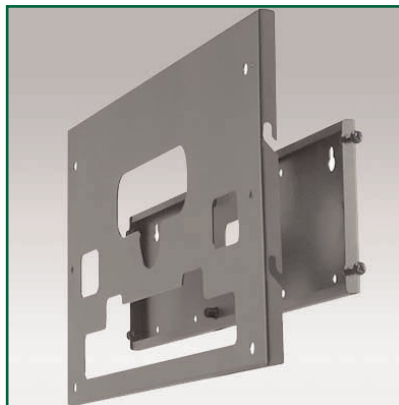

**Grand support de fixation murale type tableau noir pour écrans de 30" à 50"**

Ce support écran spécialement conçu pour les moniteurs et téléviseurs LCD de grandes tailles de 30" à 50" pesant jusque 60 Kg, offre une installation avec un écartement du mur à peine de 2,5 cm !

Sa structure en aluminium robuste et stable permet d'y accrocher des écrans tactiles.

Son système de Clip permet une fixation et un retrait facile, il peut également être équipé d'un cadena anti vol pour l'écran.

La facilité et la rapidité d'installation garantissent une parfaite homogénéité avec votre écran.

**Caractéristiques techniques**

- \* Pièces en aluminium anodisé
- \* Maintient les écrans à 2,5 cm du mur à peine.
- \* Fixation et retrait facile
- \* Conformité VESA MIS-D 200 x 400 / 400 x 600 mm
- \* Compatibilité écran: 30" - 50"
- \* Poids maximal supporté : 60 kg.
- \* Stabilité écran tactile
- \* Garantie: 1 an
- \* Coloris : Noir
- \* Référence: EGF 81404