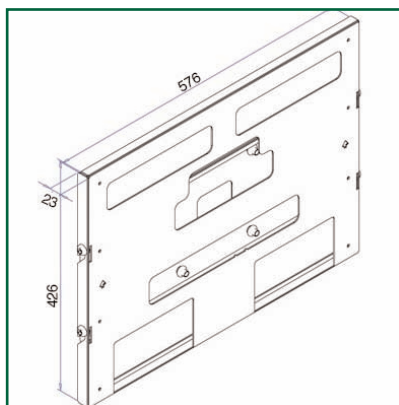

**Grand support de fixation murale type tableau noir pour écrans de 30" à 50"**

Ce support écran spécialement conçu pour les moniteurs et téléviseurs LCD de grandes tailles de 30" à 50" pesant jusque 60 Kg, offre une installation avec un écartement du mur à peine de 2,5 cm !

Sa structure en aluminium robuste et stable permet d'y accrocher des écrans tactiles.

Son système de Clip permet une fixation et un retrait facile, il peut également être équipé d'un cadena anti vol pour l'écran.

La facilité et la rapidité d'installation garantissent une parfaite homogénéité avec votre écran.

**Caractéristiques techniques**

- \* Pièces en aluminium anodisé
- \* Maintient les écrans à 2,5 cm du mur à peine.
- \* Fixation et retrait facile
- \* Conformité VESA MIS-D 200 x 400 / 400 x 600 mm
- \* Compatibilité écran: 30" - 50"
- \* Poids maximal supporté : 60 kg.
- \* Stabilité écran tactile
- \* Garantie: 1 an
- \* Coloris : Noir
- \* Référence: EGF 81404