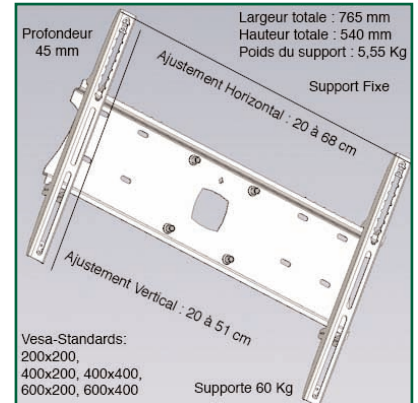

## Fiche Technique

### Large support de fixation murale fixe aluminium pour écrans de 40" à 50"

Une conception extra plate de ce support mural permet de placer votre écran plat à 4,5 cm du mur à peine.

Un design universel compatible avec la majorité des écrans plats de 40 à 50" pesant jusqu'à 60 kg. Des vis de sécurité solidarisent la configuration.

Ces deux ailes permettent un ajustement horizontal de 20 à 68 cm et les charnières un ajustement vertical de 20 à 51 cm.

Sa finition élégante en coloris aluminium complète le décor environnant.

#### Caractéristiques techniques

- \* Pièces en aluminium anodisé
- \* Ajustement Horizontal de 20 à 68 cm
- \* Ajustement Vertical de 20 à 51 cm
- \* Maintient les écrans à 4,5 cm du mur à peine.
- \* Conformité: Vesa 200x200, 400x200, 400x400, 600x200, 600x400 mm
- \* Compatibilité écran: 40 - 50"
- \* Poids maximal supporté : 60 kg.
- \* Stabilité écran tactile
- \* Garantie: 1 an
- \* Coloris : Aluminium
- \* Référence: EGF 81002