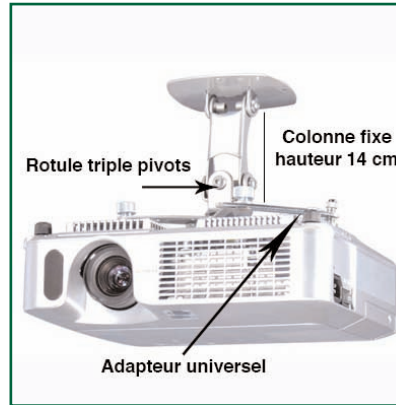

Fiche Technique

Support Projecteur Plafonnier et Colonne aluminium de 14 cm fixe

Vous désirez disposer d'une installation robuste et accessible pour votre vidéoprojecteur, le support Ergonoflex EGF 80401 permet de disposer au plafond sur une colonne fixe de 14 cm, qui intègre votre projecteur.

Sa rotule triple pivots vous permet tous les points de rotations 360 ° et d'inclinaison pour un ajustement précis de l'image et un confort visuel optimal.

Son installation est simple et facile et s'effectue en trois étapes:

Ce robuste support pour vidéoprojecteur est l'accessoire parfait pour une installation dans une salle de réunion, une configuration Home Cinema, etc ..

Caractéristiques techniques

- * Pièces en aluminium anodisé
- * Longueur de la colonne: 14 cm
- * Diamètre de la colonne: 50 mm
- * Compatibilité projecteur universel
- * Poids maximal supporté : 12 kg.
- * Garantie: 1 an
- * Coloris : Aluminium
- * Référence: EGF 80401 (Veuillez préciser le modèle de projecteur lors de votre commande)