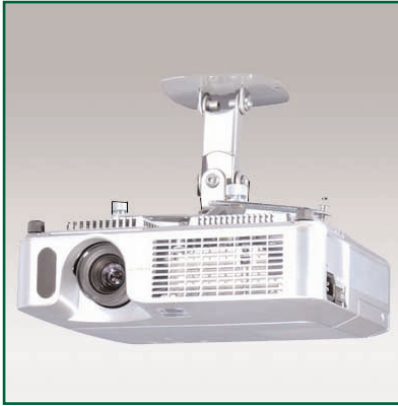

Fiche Technique

Support Projecteur Plafonnier et Colonne aluminium de 14 cm fixe

Vous désirez disposer d'une installation robuste et accessible pour votre vidéoprojecteur, le support Ergonoflex EGF 80401 permet de disposer au plafond sur une colonne fixe de 14 cm, qui intègre votre projecteur.

Sa rotule triple pivots vous permet tous les points de rotations 360 ° et d'inclinaison pour un ajustement précis de l'image et un confort visuel optimal.

Son installation est simple et facile et s'effectue en trois étapes:

Ce robuste support pour vidéoprojecteur est l'accessoire parfait pour une installation dans une salle de réunion, une configuration Home Cinema, etc ..

Caractéristiques techniques

- * Pièces en aluminium anodisé
- * Longueur de la colonne: 14 cm
- * Diamètre de la colonne: 50 mm
- * Compatibilité projecteur universel
- * Poids maximal supporté : 12 kg.
- * Garantie: 1 an
- * Coloris : Aluminium
- * Référence: EGF 80401 (Veuillez préciser le modèle de projecteur lors de votre commande)