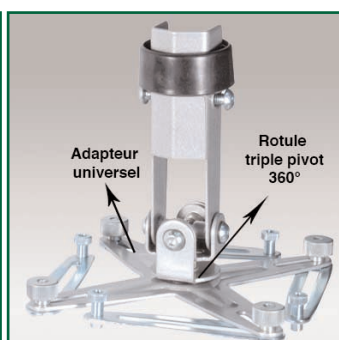

### Support Projecteur Plafonnier et Colonne noir Télésopique de 70 à 120 cm

Vous désirez disposer d'une installation robuste et accessible pour votre vidéoprojecteur, le support ErgonoFlex EGF 80302 permet de disposer au plafond sur une colonne télescopique avec ajustement de la hauteur de 70 à 120 cm qui intègre et dissimule tous les câbles, votre projecteur pour une installation flexible.

Ce support peut également s'installer directement au mur.

Sa rotule triple pivots vous permet tous les points de rotations 360 ° et d'inclinaison pour un ajustement précis de l'image et un confort visuel optimal.

Son installation est simple et facile pour un gain de temps optimal.

Ce robuste support pour vidéoprojecteur est l'accessoire parfait pour une installation dans une salle de réunion, une configuration Home Cinema, etc ..

#### Caractéristiques techniques

- \* Pièces en aluminium anodisé
- \* Longueur de la colonne: ajustable de 70 à 120 cm
- \* Diamètre de la colonne: 50 mm
- \* Compatibilité projecteur universel
- \* Poids maximal supporté : 12 kg.
- \* Garantie: 1 an
- \* Coloris : Noir
- \* Référence: EGF 80302 ( Veuillez préciser le modèle de projecteur lors de votre commande)