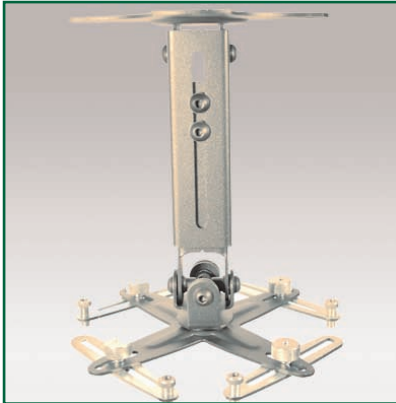

Fiche Technique

Support Projecteur Plafonnier et Colonne noir Télésopique de 23 à 30 cm

Vous désirez disposer d'une installation robuste et accessible pour votre vidéoprojecteur, le support Ergonoflex EGF 80102 permet de disposer au plafond sur une colonne télescopique avec ajustement de la hauteur de 23 à 30 cm qui intègre et dissimule tous les câbles, votre projecteur pour une installation flexible.

Ce support peut également s'installer directement au mur.

Sa rotule triple pivots vous permet tous les points de rotations 360 ° et d'inclinaison pour un ajustement précis de l'image et un confort visuel optimal.

Son installation est simple et facile pour un gain de temps optimal.

Ce robuste support pour vidéoprojecteur est l'accessoire parfait pour une installation dans une salle de réunion, une configuration Home Cinema, etc ..

Caractéristiques techniques

- * Pièces en aluminium anodisé
- * Longueur de la colonne: ajustable de 23 à 30 cm
- * Diamètre de la colonne: 50 mm
- * Compatibilité projecteur universel
- * Poids maximal supporté : 12 kg.
- * Garantie: 1 an
- * Coloris : Noir
- * Référence: EGF 80102 (Veuillez préciser le modèle de projecteur lors de votre commande)