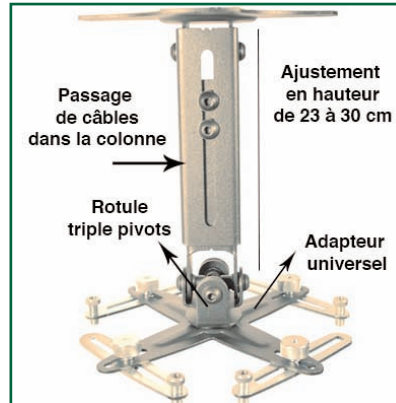

Fiche Technique

Support Projecteur Plafonnier et Colonne noir Télésopique de 23 à 30 cm

Vous désirez disposer d'une installation robuste et accessible pour votre vidéoprojecteur, le support Ergonoflex EGF 80102 permet de disposer au plafond sur une colonne télescopique avec ajustement de la hauteur de 23 à 30 cm qui intègre et dissimule tous les câbles, votre projecteur pour une installation flexible.

Ce support peut également s'installer directement au mur.

Sa rotule triple pivots vous permet tous les points de rotations 360 ° et d'inclinaison pour un ajustement précis de l'image et un confort visuel optimal.

Son installation est simple et facile pour un gain de temps optimal.

Ce robuste support pour vidéoprojecteur est l'accessoire parfait pour une installation dans une salle de réunion, une configuration Home Cinema, etc ..

Caractéristiques techniques

- * Pièces en aluminium anodisé
- * Longueur de la colonne: ajustable de 23 à 30 cm
- * Diamètre de la colonne: 50 mm
- * Compatibilité projecteur universel
- * Poids maximal supporté : 12 kg.
- * Garantie: 1 an
- * Coloris : Noir
- * Référence: EGF 80102 (Veuillez préciser le modèle de projecteur lors de votre commande)