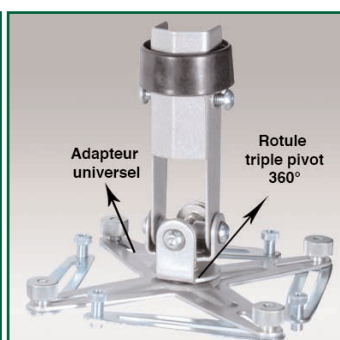

Fiche Technique

Support Projecteur Plafonnier et Colonne noir Télésopique de 23 à 30 cm

Vous désirez disposer d'une installation robuste et accessible pour votre vidéoprojecteur, le support Ergonoflex EGF 80102 permet de disposer au plafond sur une colonne télescopique avec ajustement de la hauteur de 23 à 30 cm qui intègre et dissimule tous les câbles, votre projecteur pour une installation flexible.

Ce support peut également s'installer directement au mur.

Sa rotule triple pivots vous permet tous les points de rotations 360 ° et d'inclinaison pour un ajustement précis de l'image et un confort visuel optimal.

Son installation est simple et facile pour un gain de temps optimal.

Ce robuste support pour vidéoprojecteur est l'accessoire parfait pour une installation dans une salle de réunion, une configuration Home Cinema, etc ..

Caractéristiques techniques

- * Pièces en aluminium anodisé
- * Longueur de la colonne: ajustable de 23 à 30 cm
- * Diamètre de la colonne: 50 mm
- * Compatibilité projecteur universel
- * Poids maximal supporté : 12 kg.
- * Garantie: 1 an
- * Coloris : Noir
- * Référence: EGF 80102 (Veuillez préciser le modèle de projecteur lors de votre commande)