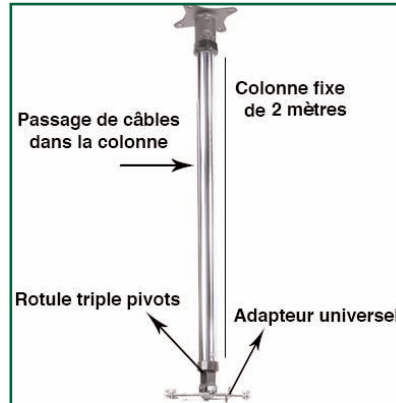

### Support Projecteur Plafonnier et Colonne aluminium de 2 Mètres fixe

Vous désirez disposer d'une installation robuste et accessible pour votre vidéoprojecteur, le support Ergonoflex EGF 80002 permet de disposer au plafond sur une colonne fixe de 2 mètres qui intègre et dissimule tous les câbles, votre projecteur. Cette colonne peut être raccourcie en fonction des dimensions exactes voulues.

Sa rotule triple pivots vous permet tous les points de rotations 360 ° et d'inclinaison pour un ajustement précis de l'image et un confort visuel optimal.

Son installation est simple et facile et s'effectue en trois étapes:

- 1/ Installation du support plafond
- 2/ Installation de la colonne
- 3/ Installation du support universel trois pivots pour le projecteur.

Ce robuste support pour vidéoprojecteur est l'accessoire parfait pour une installation dans une salle de réunion, une configuration Home Cinema, etc ..

#### Caractéristiques techniques

- \* Pièces en aluminium anodisé
- \* Longueur de la colonne: 200 cm
- \* Diamètre de la colonne: 50 mm
- \* Compatibilité projecteur universel
- \* Poids maximal supporté : 12 kg.
- \* Garantie: 1 an
- \* Coloris : Aluminium
- \* Référence: EGF 80002 ( Veuillez préciser le modèle de projecteur lors de votre commande)