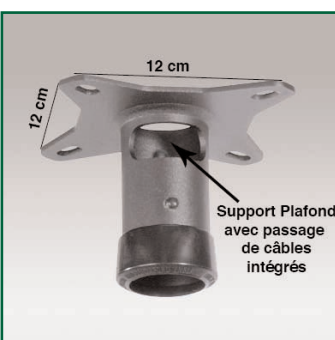

### Support Projecteur Plafonnier et Colonne aluminium de 2 Mètres fixe

Vous désirez disposer d'une installation robuste et accessible pour votre vidéoprojecteur, le support Ergonoflex EGF 80002 permet de disposer au plafond sur une colonne fixe de 2 mètres qui intègre et dissimule tous les câbles, votre projecteur. Cette colonne peut être raccourcie en fonction des dimensions exactes voulues.

Sa rotule triple pivots vous permet tous les points de rotations 360 ° et d'inclinaison pour un ajustement précis de l'image et un confort visuel optimal.

Son installation est simple et facile et s'effectue en trois étapes:

- 1/ Installation du support plafond
- 2/ Installation de la colonne
- 3/ Installation du support universel trois pivots pour le projecteur.

Ce robuste support pour vidéoprojecteur est l'accessoire parfait pour une installation dans une salle de réunion, une configuration Home Cinema, etc ..

#### Caractéristiques techniques

- \* Pièces en aluminium anodisé
- \* Longueur de la colonne: 200 cm
- \* Diamètre de la colonne: 50 mm
- \* Compatibilité projecteur universel
- \* Poids maximal supporté : 12 kg.
- \* Garantie: 1 an
- \* Coloris : Aluminium
- \* Référence: EGF 80002 ( Veuillez préciser le modèle de projecteur lors de votre commande)