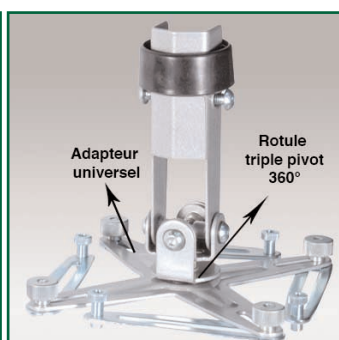

### Support Projecteur Plafonnier et Colonne aluminium de 2 Mètres fixe

Vous désirez disposer d'une installation robuste et accessible pour votre vidéoprojecteur, le support Ergonoflex EGF 80002 permet de disposer au plafond sur une colonne fixe de 2 mètres qui intègre et dissimule tous les câbles, votre projecteur. Cette colonne peut être raccourcie en fonction des dimensions exactes voulues.

Sa rotule triple pivots vous permet tous les points de rotations 360 ° et d'inclinaison pour un ajustement précis de l'image et un confort visuel optimal.

Son installation est simple et facile et s'effectue en trois étapes:

- 1/ Installation du support plafond
- 2/ Installation de la colonne
- 3/ Installation du support universel trois pivots pour le projecteur.

Ce robuste support pour vidéoprojecteur est l'accessoire parfait pour une installation dans une salle de réunion, une configuration Home Cinema, etc ..

#### Caractéristiques techniques

- \* Pièces en aluminium anodisé
- \* Longueur de la colonne: 200 cm
- \* Diamètre de la colonne: 50 mm
- \* Compatibilité projecteur universel
- \* Poids maximal supporté : 12 kg.
- \* Garantie: 1 an
- \* Coloris : Aluminium
- \* Référence: EGF 80002 ( Veuillez préciser le modèle de projecteur lors de votre commande)