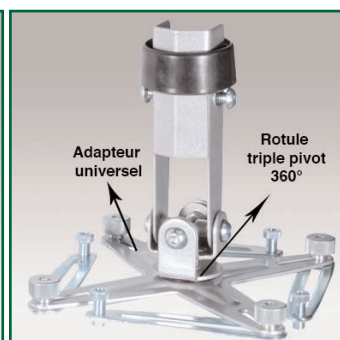

**Support Projecteur Plafonnier et Colonne aluminium de 1 Mètre fixe**

Vous désirez disposer d'une installation robuste et accessible pour votre vidéoprojecteur, le support Ergonoflex EGF 80001 permet de disposer au plafond sur une colonne fixe de 1 mètre qui intègre et dissimule tous les câbles, votre projecteur. Cette colonne peut être raccourcie en fonction des dimensions exactes voulues.

Sa rotule triple pivots vous permet tous les points de rotations 360 ° et d'inclinaison pour un ajustement précis de l'image et un confort visuel optimal.

Son installation est simple et facile et s'effectue en trois étapes:

- 1/ Installation du support plafond
- 2/ Installation de la colonne
- 3/ Installation du support universel trois pivots pour le projecteur.

Ce robuste support pour vidéoprojecteur est l'accessoire parfait pour une installation dans une salle de réunion, une configuration Home Cinema, etc ..

**Caractéristiques techniques**

- \* Pièces en aluminium anodisé
- \* Longueur de la colonne: 100 cm
- \* Diamètre de la colonne: 50 mm
- \* Compatibilité projecteur universel
- \* Poids maximal supporté : 12 kg.
- \* Garantie: 1 an
- \* Coloris : Aluminium
- \* Référence: EGF 80001 ( Veuillez préciser le modèle de projecteur lors de votre commande)