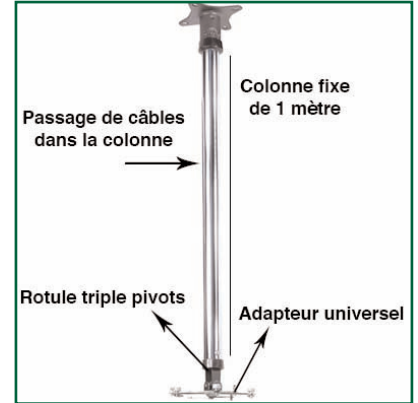

**Support Projecteur Plafonnier et Colonne aluminium de 1 Mètre fixe**

Vous désirez disposer d'une installation robuste et accessible pour votre vidéoprojecteur, le support Ergonoflex EGF 80001 permet de disposer au plafond sur une colonne fixe de 1 mètre qui intègre et dissimule tous les câbles, votre projecteur. Cette colonne peut être raccourcie en fonction des dimensions exactes voulues.

Sa rotule triple pivots vous permet tous les points de rotations 360 ° et d'inclinaison pour un ajustement précis de l'image et un confort visuel optimal.

Son installation est simple et facile et s'effectue en trois étapes:

- 1/ Installation du support plafond
- 2/ Installation de la colonne
- 3/ Installation du support universel trois pivots pour le projecteur.

Ce robuste support pour vidéoprojecteur est l'accessoire parfait pour une installation dans une salle de réunion, une configuration Home Cinema, etc ..

**Caractéristiques techniques**

- \* Pièces en aluminium anodisé
- \* Longueur de la colonne: 100 cm
- \* Diamètre de la colonne: 50 mm
- \* Compatibilité projecteur universel
- \* Poids maximal supporté : 12 kg.
- \* Garantie: 1 an
- \* Coloris : Aluminium
- \* Référence: EGF 80001 ( Veuillez préciser le modèle de projecteur lors de votre commande)