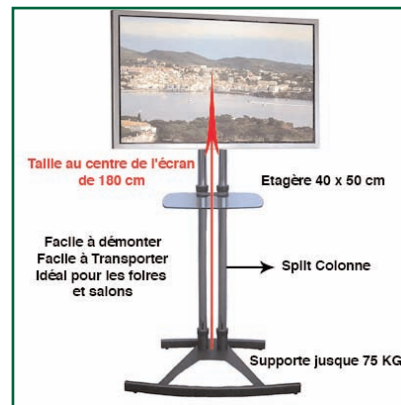

Fiche Technique

Pied Stand LCD & Plasma Zenith Serie noir pour écrans de 27" à 50"

La série Zenith se caractérise par un design tubulaire et moderne spécialement conçu pour des présentations de video conférence dans un environnement professionnel ou le matériel doit souvent être démonté.

Obtenez le meilleur de votre écran LCD Plasma avec notre gamme de la série Zenith.

Organisez votre équipement audio / vidéo en harmonie avec flexibilité, praticité et gain de place.

Des accessoires supplémentaires spéciaux pour tirer le meilleur de votre matériel audiovisuel sont disponibles dans la gamme Zenith, vous permettant de configurer votre Pied Stand LCD TV en fonction de vos propres besoins.

Caractéristiques techniques

- * Pièces en aluminium anodisé
 - * Convient pour des écrans de 27" à 50"
 - * Supporte jusque 75 KG
 - * Idéal pour les foires et salons
 - * Facile à monter et démonter
 - * Hauteur au centre de l'écran de 180 cm
 - * Etagère de 40 x 50 cm
 - * Montage VESA: Universel
 - * Garantie: 1 an
 - * Coloris : Noir
 - * Référence: EGF 79001
- (Veuillez préciser le modèle de LCD ou PLasma lors de votre commande)