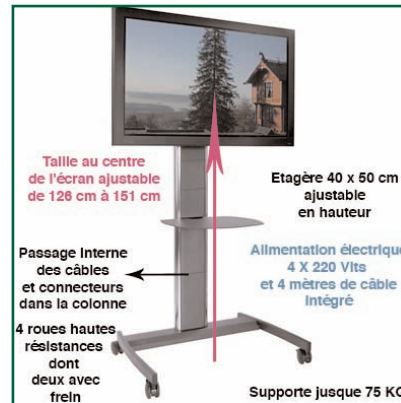

Chariot LCD & Plasma Vecta Serie noir pour écrans de 32" à 52"

La série Vecta se caractérise par un design élégant spécialement conçu pour des présentations de video conférence dans un environnement professionnel.

Obtenez le meilleur de votre écran LCD Plasma avec notre gamme de la série Vecta.

Organisez votre équipement audio / vidéo en harmonie avec flexibilité, praticité et gain de place.

Des accessoires supplémentaires spéciaux pour tirer le meilleur de votre matériel audiovisuel sont disponibles dans la gamme Vecta, vous permettant de configurer votre chariot LCD TV en fonction de vos propres besoins.

Caractéristiques techniques

- * Pièces en aluminium anodisé
- * Convient pour des écrans de 32" à 50"
- * Supporte jusque 75 KG
- * Passage et intégration des câbles dans la colonne
- * Livré avec distributeur électrique de 4 x 220 VIts et 4 mètres de câble
- * Livré avec une étagère ajustable en hauteur de 40 x 50 cm
- * Hauteur au centre de l'écran ajustable de 126 cm à 151 cm
- * Equipé de 4 roues hautes résistances dont deux avec frein
- * Montage VESA: Universel
- * Garantie: 1 an
- * Coloris : Noir
- * Référence: EGF 78202