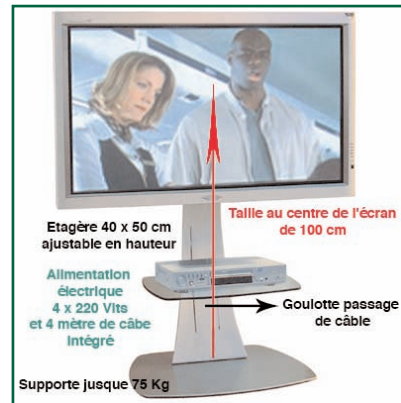

### Pied Stand LCD & Plasma Xia Serie noir pour écrans de 32" à 50"

La série Xia se caractérise par un design profilé et moderne spécialement conçu pour des présentations de video conférence dans un environnement professionnel.

Obtenez le meilleur de votre écran LCD Plasma avec notre gamme de la série Xia.

Organisez votre équipement audio / vidéo en harmonie avec flexibilité, praticité et gain de place.

Des accessoires supplémentaires spéciaux pour tirer le meilleur de votre matériel audiovisuel sont disponibles dans la gamme Xia, vous permettant de configurer votre Pied Stand LCD TV en fonction de vos propres besoins.

#### Caractéristiques techniques

- \* Pièces en aluminium anodisé
- \* Convient pour des écrans de 32" à 50"
- \* Supporte jusque 75 KG
- \* Passage des câbles à l'arrière de la colonne
- \* Livré avec distributeur électrique de 4 x 220 Vts et 4 mètres de câble
- \* Hauteur au centre de l'écran: 100 cm
- \* Etagère ajustable en hauteur de 40 x 50 cm
- \* Montage VESA: Universel
- \* Garantie: 1 an
- \* Coloris : Noir
- \* Référence: EGF 77302