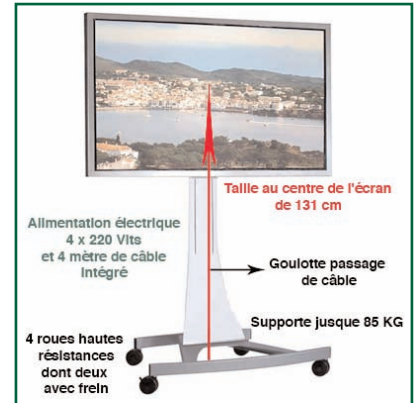

Fiche Technique

Chariot LCD & Plasma Xia Serie aluminium pour écrans de 32" à 65"

La série Xia se caractérise par un design profilé et moderne spécialement conçu pour des présentations de video conférence dans un environnement professionnel.

Obtenez le meilleur de votre écran LCD Plasma avec notre gamme de la série Xia.

Organisez votre équipement audio / vidéo en harmonie avec flexibilité, praticité et gain de place.

Des accessoires supplémentaires spéciaux pour tirer le meilleur de votre matériel audiovisuel sont disponibles dans la gamme Xia, vous permettant de configurer votre chariot LCD TV en fonction de vos propres besoins.

Caractéristiques techniques

- * Pièces en aluminium anodisé
 - * Convient pour des écrans de 32" à 65"
 - * Supporte jusque 90 KG
 - * Passage des câbles à l'arrière de la colonne
 - * Livré avec distributeur électrique de 4 x 220 VIts et 4 mètres de câble
 - * Hauteur au centre de l'écran: 131 cm
 - * Equipé de 4 roues hautes résistances dont deux avec frein
 - * Montage VESA: Universel
 - * Garantie: 1 an
 - * Coloris : Aluminium
 - * Référence: EGF 77106
- (Veuillez préciser le modèle de LCD ou PLasma lors de votre commande)