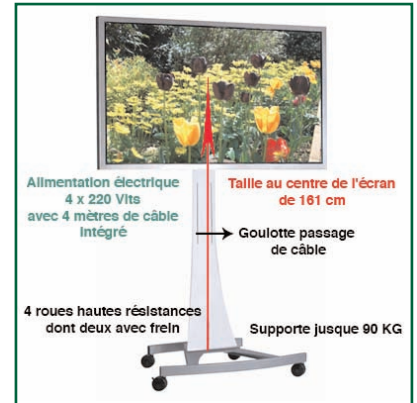

Fiche Technique

Chariot LCD & Plasma Xia Serie aluminium pour écrans de 51" à 65"

La série Xia se caractérise par un design profilé et moderne spécialement conçu pour des présentations de video conférence dans un environnement professionnel.

Obtenez le meilleur de votre écran LCD Plasma avec notre gamme de la série Xia.

Organisez votre équipement audio / vidéo en harmonie avec flexibilité, praticité et gain de place.

Des accessoires supplémentaires spéciaux pour tirer le meilleur de votre matériel audiovisuel sont disponibles dans la gamme Xia, vous permettant de configurer votre chariot LCD TV en fonction de vos propres besoins.

Caractéristiques techniques

- * Pièces en aluminium anodisé
- * Convient pour des écrans de 51" à 65"
- * Supporte jusque 90 KG
- * Passage des câbles à l'arrière de la colonne
- * Livré avec distributeur électrique de 4 x 220 VIts et 4 mètres de câble
- * Hauteur au centre de l'écran: 161 cm
- * Equipé de 4 roues hautes résistances dont deux avec frein
- * Montage VESA: Universel
- * Garantie: 1 an
- * Coloris : Aluminium
- * Référence: EGF 77103