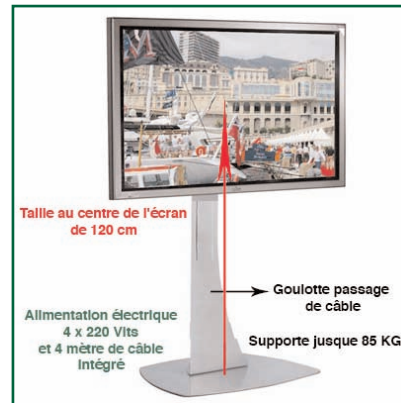

Fiche Technique

Pied Stand LCD & Plasma Xia Serie noir pour écrans de 32" à 65"

La série Xia se caractérise par un design profilé et moderne spécialement conçu pour des présentations de video conférence dans un environnement professionnel.

Obtenez le meilleur de votre écran LCD Plasma avec notre gamme de la série Xia.

Organisez votre équipement audio / vidéo en harmonie avec flexibilité, praticité et gain de place.

Des accessoires supplémentaires spéciaux pour tirer le meilleur de votre matériel audiovisuel sont disponibles dans la gamme Xia, vous permettant de configurer votre Pied Stand LCD TV en fonction de vos propres besoins.

Caractéristiques techniques

- * Pièces en aluminium anodisé
 - * Convient pour des écrans de 32" à 65"
 - * Supporte jusque 85 KG
 - * Passage des câbles à l'arrière de la colonne
 - * Livré avec distributeur électrique de 4 x 220 VIts et 4 mètres de câble
 - * Hauteur au centre de l'écran: 120 cm
 - * Montage VESA: Universel
 - * Garantie: 1 an
 - * Coloris : Noir
 - * Référence: EGF 77003
- (Veuillez préciser le modèle de LCD ou PLasma lors de votre commande)