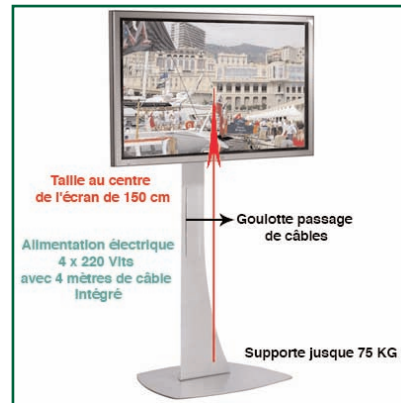

### Pied Stand LCD & Plasma Xia Serie noir pour écrans de 32" à 50"

La série Xia se caractérise par un design profilé et moderne spécialement conçu pour des présentations de video conférence dans un environnement professionnel.

Obtenez le meilleur de votre écran LCD Plasma avec notre gamme de la série Xia.

Organisez votre équipement audio / vidéo en harmonie avec flexibilité, praticité et gain de place.

Des accessoires supplémentaires spéciaux pour tirer le meilleur de votre matériel audiovisuel sont disponibles dans la gamme Xia, vous permettant de configurer votre Pied Stand LCD TV en fonction de vos propres besoins.

#### Caractéristiques techniques

- \* Pièces en aluminium anodisé
  - \* Convient pour des écrans de 32" à 50"
  - \* Supporte jusque 75 KG
  - \* Passage des câbles à l'arrière de la colonne
  - \* Livré avec distributeur électrique de 4 x 220 VIts et 4 mètres de câble
  - \* Hauteur au centre de l'écran: 150 cm
  - \* Montage VESA: Universel
  - \* Garantie: 1 an
  - \* Coloris : Noir
  - \* Référence: EGF 77002
- ( Veuillez préciser le modèle de LCD ou PLasma lors de votre commande)