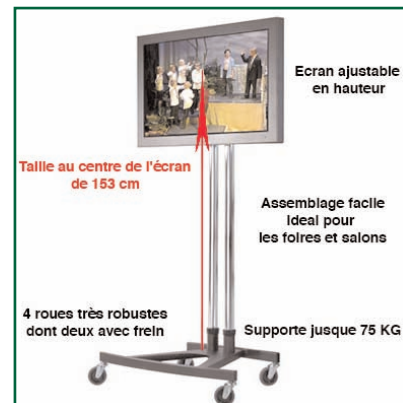

### Chariot LCD & Plasma Vezena Serie aluminium pour écrans de 27" à 50"

La série Vezena se caractérise par un design tubulaire et moderne spécialement conçu pour des présentations de video conférence dans un environnement professionnel ou le matériel doit souvent être démonté.

Obtenez le meilleur de votre écran LCD Plasma avec notre gamme de la série Vezena.

Organisez votre équipement audio / vidéo en harmonie avec flexibilité, praticité et gain de place.

Des accessoires supplémentaires spéciaux pour tirer le meilleur de votre matériel audiovisuel sont disponibles dans la gamme Vezena, vous permettant de configurer votre chariot LCD TV en fonction de vos propres besoins.

#### Caractéristiques techniques

- \* Pièces en aluminium anodisé
  - \* Convient pour des écrans de 27" à 50"
  - \* Supporte jusque 75 KG
  - \* Idéal pour les foires et salons
  - \* Facile à monter et démonter
  - \* Hauteur au centre de l'écran de 153 cm
  - \* 4 Roues très robustes dont deux avec frein
  - \* Montage VESA: Universel
  - \* Garantie: 1 an
  - \* Coloris : Noir
  - \* Référence: EGF 76101
- ( Veuillez préciser le modèle de LCD ou PLasma lors de votre commande)