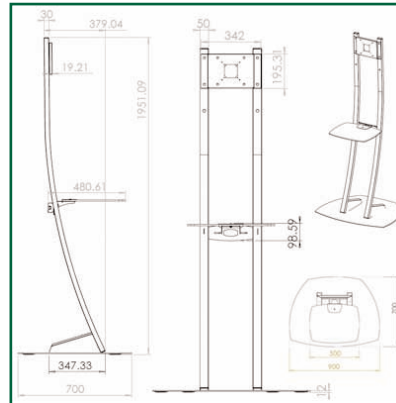

Fiche Technique

Pied Stand LCD & Plasma Arabella Serie aluminium pour écrans de 32" à 65"

La série Arabella se caractérise par un design épuré et moderne spécialement conçu pour des présentations de video conférence dans un environnement professionnel ou dans les hall d'accueil.

Caractéristiques techniques

- * Pièces en aluminium anodisé
- * Stand de type lecture
- * Convient pour des écrans de 32" à 65"
- * Supporte jusque 85 KG
- * Passage des câbles à l'arrière des deux colonnes
- * Hauteur au centre de l'écran: 183 cm
- * Montage VESA: Universel
- * Garantie: 1 an
- * Coloris : Aluminium
- * Référence: EGF 75101