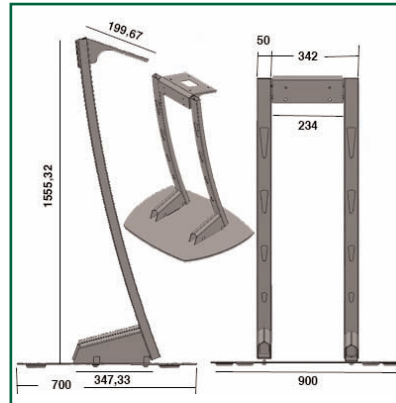

### Pied Stand LCD & Plasma Arabella Serie aluminium pour écrans de 32" à 65"

La série Arabella se caractérise par un design épuré et moderne spécialement conçu pour des présentations de vidéo conférence dans un environnement professionnel ou dans les hall d'accueil.

Obtenez le meilleur de votre écran LCD Plasma avec notre gamme de la série Arabella.

Organisez votre équipement audio / vidéo en harmonie avec flexibilité, praticité et gain de place.

Des accessoires supplémentaires spéciaux pour tirer le meilleur de votre matériel audiovisuel sont disponibles dans la gamme Arabella, vous permettant de configurer votre Pied Stand LCD TV en fonction de vos propres besoins.

#### Caractéristiques techniques

- \* Pièces en aluminium anodisé
- \* Stand de type lecture
- \* Convient pour des écrans de 32" à 65"
- \* Supporte jusque 85 KG
- \* Passage des câbles à l'arrière des deux colonnes
- \* Hauteur au centre de l'écran: 100 cm
- \* Montage VESA: Universel
- \* Garantie: 1 an
- \* Coloris : Aluminium
- \* Référence: EGF 75001