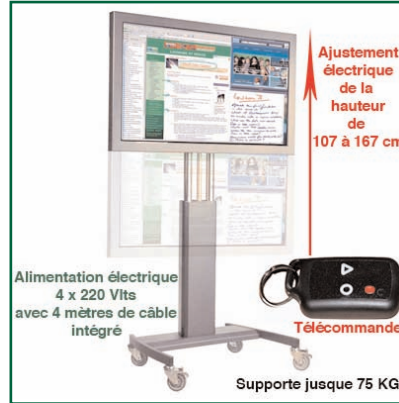

Fiche Technique

Chariot LCD & Plasma ErgonoLift (Electrique) Serie noir pour écrans de 27" à 50"

La série Lift se caractérise par un ajustement de la hauteur électriquement avec une télécommande. Le confort à l'état pur.

Obtenez le meilleur de votre écran LCD Plasma avec notre gamme de la série ErgonoLift.

Organisez votre équipement audio / vidéo en harmonie avec flexibilité, praticité et gain de place.

Des accessoires supplémentaires spéciaux pour tirer le meilleur de votre matériel audiovisuel sont disponibles dans la gamme ErgonoLift, vous permettant de configurer votre chariot LCD TV en fonction de vos propres besoins.

Caractéristiques techniques

- * Pièces en aluminium anodisé
 - * Convient pour des écrans de 27" à 50"
 - * Supporte jusque 75 KG
 - * Passage des câbles intégré dans la colonne
 - * Livré avec distributeur électrique de 4 x 220 VIts et 4 mètres de câble
 - * Hauteur réglable électriquement de 107 à 167 cm
 - * Equipé de 4 roues hautes résistances dont deux avec frein
 - * Montage VESA: Universel
 - * Livré avec une télécommande
 - * Garantie: 1 an
 - * Coloris : Noir
 - * Référence: EGF 73002
- (Veuillez préciser le modèle de LCD ou PLasma lors de votre commande)